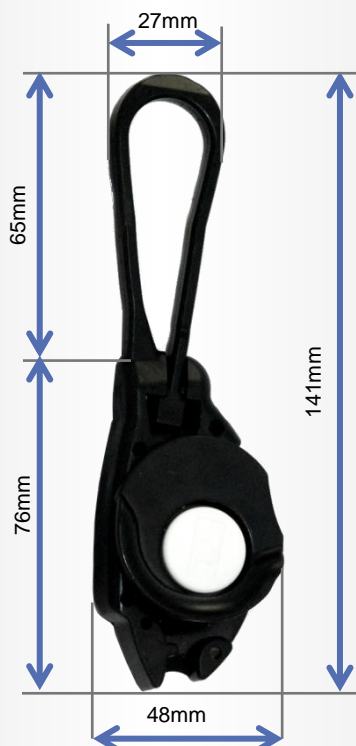

Uchwyt odciągowy I-FISH-U z otwieranym uchem montażowym na kabel DROP 2-5mm

I-FISH-U

Cechy charakterystyczne/zastosowanie:

- Uchwyt otwierany – nie wymaga karabińczyków do zawieszenia na wspornikach słupowych, hakowych i oczkowych
- Tworzywo termoplastyczne wysokiej jakości i odporności mechanicznej oraz warunki atmosferyczne, odporne na UV
- Szeroki zakres wymiarów kabli: płaskich i okrągłych **od 2 do 5mm**
- Beznarzędziowy montaż zapewnia szybką i sprawną instalację
- Niewielka masa 0,05kg
- Wytrzymałość na rozciąganie do **900N**

Odciągowe uchwyty abonenckie I-FISH-U przeznaczone do budowy sieci napowietrznych dla kabli DROP okrągłych oraz płaskich o małych wymiarach zewnętrznych z otwieranym uchem montażowym. Przygotowane do kabli liniowych oraz odgałęźnych do klienta, przede wszystkim w sieciach FTTH i FTTx. Konstrukcja uchwytu zapewnia zachowanie właściwego promienia gięcia kabli abonenckich oraz minimalizuje stopień napięcia włókien światłowodowych.